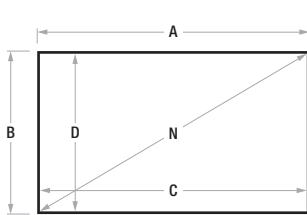

Optional Accessories

- > Black velvet flock cover
- > RGB Led back lighting
- > Kit with ceiling brackets

PSS Formats

1.78:1 2.35:1 2.37:1 2.40:1

16:9 21:9

Prestige

Aspect ratio	Viewing Width	Viewing Height	Diagonal Inches	Overall Width	Overall Height	Packaging Dimensions	Net Weight	Gross Weight
	C	D	N	A	B	mm	kg	kg
1,33 (4:3)	2000	1504	99	2020	1524	2220x150x180	18,1	22,1
	2500	1880	123	2520	1900	2720x150x180	23,1	27,1
	3000	2256	148	3020	2276	3220x150x180	28,8	32,8
	3500	2632	172	3520	2652	3720x150x180	35,3	39,3
	4000	3008	197	4020	3028	4220x150x180	42,6	46,6
1,60 (16:10)	2000	1250	93	2020	1270	2220x150x180	16,6	20,6
	2500	1563	116	2520	1583	2720x150x180	20,9	24,9
	3000	1875	139	3020	1895	3220x150x180	25,8	29,8
	3500	2188	162	3520	2208	3720x150x180	31,3	35,3
	4000	2500	186	4020	2520	4220x150x180	37,5	41,5
1,78 (16:9)	2000	1124	90	2020	1144	2220x150x180	15,9	19,9
	2500	1404	113	2520	1424	2720x150x180	19,8	23,8
	3000	1685	135	3020	1705	3220x150x180	24,3	28,3
	3500	1966	158	3520	1986	3720x150x180	29,4	33,4
	4000	2247	181	4020	2267	4220x150x180	35,0	39,0
2,35 (21:9)	2000	851	86	2020	871	2220x150x180	14,3	18,3
	2500	1064	107	2520	1084	2720x150x180	17,5	21,5
	3000	1277	128	3020	1297	3220x150x180	21,1	25,1
	3500	1489	150	3520	1509	3720x150x180	25,1	29,1
	4000	1702	171	4020	1722	4220x150x180	29,6	33,6
2,37	2000	844	85	2020	864	2220x150x180	14,3	18,3
	2500	1055	107	2520	1075	2720x150x180	17,4	21,4
	3000	1266	128	3020	1286	3220x150x180	21,0	25,0
	3500	1477	150	3520	1497	3720x150x180	25,0	29,0
	4000	1688	171	4020	1708	4220x150x180	29,5	33,5
2,40	2000	833	85	2020	853	2220x150x180	14,2	18,2
	2500	1042	107	2520	1062	2720x150x180	17,3	21,3
	3000	1250	128	3020	1270	3220x150x180	20,9	24,9
	3500	1458	149	3520	1478	3720x150x180	24,9	28,9
	4000	1667	171	4020	1687	4220x150x180	29,3	33,3