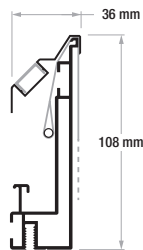

Optional Accessories

- > Black velvet flock cover
- > RGB Led back lighting
- > Kit with ceiling brackets

PSS Formats

1.78:1 2.35:1 2.37:1 2.40:1

16:9 21:9

Prestige

Aspect ratio	Viewing Width	Viewing Height	Diagonal Inches	Overall Width	Overall Height	Packaging Dimensions	Net Weight	Gross Weight
	C	D	N	A	B	mm	kg	kg
1,33 (4:3)	2000	1504	99	2020	1524	2220x150x180	18,1	22,1
	2500	1880	123	2520	1900	2720x150x180	23,1	27,1
	3000	2256	148	3020	2276	3220x150x180	28,8	32,8
	3500	2632	172	3520	2652	3720x150x180	35,3	39,3
	4000	3008	197	4020	3028	4220x150x180	42,6	46,6
1,60 (16:10)	2000	1250	93	2020	1270	2220x150x180	16,6	20,6
	2500	1563	116	2520	1583	2720x150x180	20,9	24,9
	3000	1875	139	3020	1895	3220x150x180	25,8	29,8
	3500	2188	162	3520	2208	3720x150x180	31,3	35,3
	4000	2500	186	4020	2520	4220x150x180	37,5	41,5
1,78 (16:9)	2000	1124	90	2020	1144	2220x150x180	15,9	19,9
	2500	1404	113	2520	1424	2720x150x180	19,8	23,8
	3000	1685	135	3020	1705	3220x150x180	24,3	28,3
	3500	1966	158	3520	1986	3720x150x180	29,4	33,4
	4000	2247	181	4020	2267	4220x150x180	35,0	39,0
2,35 (21:9)	2000	851	86	2020	871	2220x150x180	14,3	18,3
	2500	1064	107	2520	1084	2720x150x180	17,5	21,5
	3000	1277	128	3020	1297	3220x150x180	21,1	25,1
	3500	1489	150	3520	1509	3720x150x180	25,1	29,1
	4000	1702	171	4020	1722	4220x150x180	29,6	33,6
2,37	2000	844	85	2020	864	2220x150x180	14,3	18,3
	2500	1055	107	2520	1075	2720x150x180	17,4	21,4
	3000	1266	128	3020	1286	3220x150x180	21,0	25,0
	3500	1477	150	3520	1497	3720x150x180	25,0	29,0
	4000	1688	171	4020	1708	4220x150x180	29,5	33,5
2,40	2000	833	85	2020	853	2220x150x180	14,2	18,2
	2500	1042	107	2520	1062	2720x150x180	17,3	21,3
	3000	1250	128	3020	1270	3220x150x180	20,9	24,9
	3500	1458	149	3520	1478	3720x150x180	24,9	28,9
	4000	1667	171	4020	1687	4220x150x180	29,3	33,3