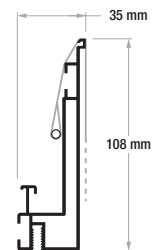

Aspect ratio	Viewing Width	Viewing Height	Diagonal Inches	Overall Width	Overall Height	Packaging Dimensions	Net Weight	Gross Weight
	A	B	N	A	B	mm	kg	kg
1,00 (1:1)	3000	3000	167	3000	3000	3200x150x180	32	36
	3500	3500	195	3500	3500	3700x150x180	37	41
	4000	4000	223	4000	4000	4200x150x180	43	47
1,33 (4:3)	3000	2256	148	3000	2256	3200x150x180	28	32
	3500	2632	172	3500	2632	3700x150x180	32	36
	4000	3008	197	4000	3008	4200x150x180	37	41
1,60 (16:10)	3000	1875	139	3000	1875	3200x150x180	26	30
	3500	2188	162	3500	2188	3700x150x180	30	34
	4000	2500	186	4000	2500	4200x150x180	34	38
	4500	2813	209	4500	2813	3200x150x180	38	42
	5000	3125	232	5000	3125	3530x150x180	43	47
	5500	3438	255	5500	3438	3870x150x180	48	52
	6000	3750	279	6000	3750	4200x150x180	53	57
6500	4063	302	6500	4063	4530x150x180	58	62	
1,78 (16:9)	3000	1685	135	3000	1685	3200x150x180	25	29
	3500	1966	158	3500	1966	3700x150x180	28	32
	4000	2247	181	4000	2247	4200x150x180	32	36
	4500	2528	203	4500	2528	3200x150x180	36	40
	5000	2809	226	5000	2809	3530x150x180	41	45
	5500	3090	248	5500	3090	3870x150x180	45	49
	6000	3371	271	6000	3371	4200x150x180	50	54
6500	3652	294	6500	3652	4530x150x180	55	59	
2,35 (21:9)	3000	1277	128	3000	1277	3200x150x180	23	27
	3500	1489	150	3500	1489	3700x150x180	26	30
	4000	1702	171	4000	1702	4200x150x180	29	33
	4500	1915	193	4500	1915	3200x150x180	33	37
	5000	2128	214	5000	2128	3530x150x180	36	40
	5500	2340	235	5500	2340	3870x150x180	40	44
	6000	2553	257	6000	2553	4200x150x180	44	48
6500	2766	278	6500	2766	4530x150x180	48	52	
7000	2979	300	7000	2979	4870x150x180	52	56	
2,37	3000	1266	128	3000	1266	3200x150x180	22	26
	3500	1477	150	3500	1477	3700x150x180	26	30
	4000	1688	171	4000	1688	4200x150x180	29	33
	4500	1899	192	4500	1899	3200x150x180	33	37
	5000	2110	214	5000	2110	3530x150x180	36	40
	5500	2321	235	5500	2321	3870x150x180	40	44
	6000	2532	256	6000	2532	4200x150x180	44	48
6500	2743	278	6500	2743	4530x150x180	48	52	
7000	2954	299	7000	2954	4870x150x180	52	56	
2,40	3000	1250	128	3000	1250	3200x150x180	22	26
	3500	1458	149	3500	1458	3700x150x180	26	30
	4000	1667	171	4000	1667	4200x150x180	29	33
	4500	1875	192	4500	1875	3200x150x180	32	36
	5000	2083	213	5000	2083	3530x150x180	36	40
	5500	2292	235	5500	2292	3870x150x180	40	44
	6000	2500	256	6000	2500	4200x150x180	44	48
6500	2708	277	6500	2708	4530x150x180	48	52	
7000	2917	299	7000	2917	4870x150x180	52	56