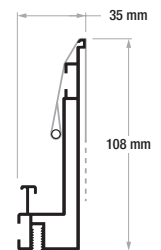

Aspect ratio	Viewing Width	Viewing Height	Diagonal Inches	Overall Width	Overall Height	Packaging Dimensions	Net Weight	Gross Weight
	A	B	N	A	B	mm	kg	kg
1,00 (1:1)	3000	3000	167	3000	3000	3200x150x180	32	36
	3500	3500	195	3500	3500	3700x150x180	37	41
	4000	4000	223	4000	4000	4200x150x180	43	47
1,33 (4:3)	3000	2256	148	3000	2256	3200x150x180	28	32
	3500	2632	172	3500	2632	3700x150x180	32	36
	4000	3008	197	4000	3008	4200x150x180	37	41
1,60 (16:10)	3000	1875	139	3000	1875	3200x150x180	26	30
	3500	2188	162	3500	2188	3700x150x180	30	34
	4000	2500	186	4000	2500	4200x150x180	34	38
	4500	2813	209	4500	2813	3200x150x180	38	42
	5000	3125	232	5000	3125	3530x150x180	43	47
	5500	3438	255	5500	3438	3870x150x180	48	52
	6000	3750	279	6000	3750	4200x150x180	53	57
1,78 (16:9)	3000	1685	135	3000	1685	3200x150x180	25	29
	3500	1966	158	3500	1966	3700x150x180	28	32
	4000	2247	181	4000	2247	4200x150x180	32	36
	4500	2528	203	4500	2528	3200x150x180	36	40
	5000	2809	226	5000	2809	3530x150x180	41	45
	5500	3090	248	5500	3090	3870x150x180	45	49
	6000	3371	271	6000	3371	4200x150x180	50	54
2,35 (21:9)	3000	1277	128	3000	1277	3200x150x180	23	27
	3500	1489	150	3500	1489	3700x150x180	26	30
	4000	1702	171	4000	1702	4200x150x180	29	33
	4500	1915	193	4500	1915	3200x150x180	33	37
	5000	2128	214	5000	2128	3530x150x180	36	40
	5500	2340	235	5500	2340	3870x150x180	40	44
	6000	2553	257	6000	2553	4200x150x180	44	48
2,37	3000	1277	128	3000	1277	3200x150x180	23	27
	3500	1489	150	3500	1489	3700x150x180	26	30
	4000	1702	171	4000	1702	4200x150x180	29	33
	4500	1915	193	4500	1915	3200x150x180	33	37
	5000	2128	214	5000	2128	3530x150x180	36	40
	5500	2340	235	5500	2340	3870x150x180	40	44
	6000	2553	257	6000	2553	4200x150x180	44	48
2,40	3000	1266	128	3000	1266	3200x150x180	22	26
	3500	1477	150	3500	1477	3700x150x180	26	30
	4000	1688	171	4000	1688	4200x150x180	29	33
	4500	1899	192	4500	1899	3200x150x180	33	37
	5000	2110	214	5000	2110	3530x150x180	36	40
	5500	2321	235	5500	2321	3870x150x180	40	44
	6000	2532	256	6000	2532	4200x150x180	44	48
2,40	3000	1250	128	3000	1250	3200x150x180	22	26
	3500	1458	149	3500	1458	3700x150x180	26	30
	4000	1667	171	4000	1667	4200x150x180	29	33
	4500	1875	192	4500	1875	3200x150x180	32	36
	5000	2083	213	5000	2083	3530x150x180	36	40
	5500	2292	235	5500	2292	3870x150x180	40	44
	6000	2500	256	6000	2500	4200x150x180	44	48