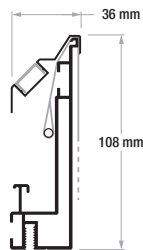

- > Kit with ceiling brackets

PSS Formats

1:1	1.33:1	1.60:1	1.78:1	2.35:1	2.37:1	2.40:1
	4:3	16:10	16:9	21:9		

Prestige

Aspect ratio	Viewing Width	Viewing Height	Diagonal Inches	Overall Width	Overall Height	Packaging Dimensions	Net Weight	Gross Weight
	C	D	N	A	B	mm	kg	kg
1,33 (4:3)	2000	1504	99	2020	1524	2220x150x180	18,1	22,1
	2500	1880	123	2520	1900	2720x150x180	23,1	27,1
	3000	2256	148	3020	2276	3220x150x180	28,8	32,8
	3500	2632	172	3520	2652	3720x150x180	35,3	39,3
	4000	3008	197	4020	3028	4220x150x180	42,6	46,6
1,60 (16:10)	2000	1250	93	2020	1270	2220x150x180	16,6	20,6
	2500	1563	116	2520	1583	2720x150x180	20,9	24,9
	3000	1875	139	3020	1895	3220x150x180	25,8	29,8
	3500	2188	162	3520	2208	3720x150x180	31,3	35,3
	4000	2500	186	4020	2520	4220x150x180	37,5	41,5
1,78 (16:9)	2000	1124	90	2020	1144	2220x150x180	15,9	19,9
	2500	1404	113	2520	1424	2720x150x180	19,8	23,8
	3000	1685	135	3020	1705	3220x150x180	24,3	28,3
	3500	1966	158	3520	1986	3720x150x180	29,4	33,4
	4000	2247	181	4020	2267	4220x150x180	35,0	39,0
2,35 (21:9)	2000	851	86	2020	871	2220x150x180	14,3	18,3
	2500	1064	107	2520	1084	2720x150x180	17,5	21,5
	3000	1277	128	3020	1297	3220x150x180	21,1	25,1
	3500	1489	150	3520	1509	3720x150x180	25,1	29,1
	4000	1702	171	4020	1722	4220x150x180	29,6	33,6
2,37	2000	844	85	2020	864	2220x150x180	14,3	18,3
	2500	1055	107	2520	1075	2720x150x180	17,4	21,4
	3000	1266	128	3020	1286	3220x150x180	21,0	25,0
	3500	1477	150	3520	1497	3720x150x180	25,0	29,0
	4000	1688	171	4020	1708	4220x150x180	29,5	33,5
2,40	2000	833	85	2020	853	2220x150x180	14,2	18,2
	2500	1042	107	2520	1062	2720x150x180	17,3	21,3
	3000	1250	128	3020	1270	3220x150x180	20,9	24,9
	3500	1458	149	3520	1478	3720x150x180	24,9	28,9
	4000	1667	171	4020	1687	4220x150x180	29,3	33,3