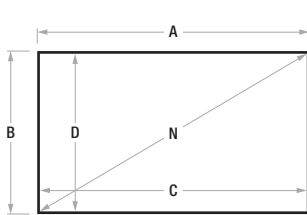

- > Kit with ceiling brackets

PSS Formats

1:1	1.33:1	1.60:1	1.78:1	2.35:1	2.37:1	2.40:1
	4:3	16:10	16:9	21:9		

Prestige

Aspect ratio	Viewing Width	Viewing Height	Diagonal Inches	Overall Width	Overall Height	Packaging Dimensions	Net Weight	Gross Weight
	C	D	N	A	B	mm	kg	kg
1,33 (4:3)	2000	1504	99	2020	1524	2220x150x180	18,1	22,1
	2500	1880	123	2520	1900	2720x150x180	23,1	27,1
	3000	2256	148	3020	2276	3220x150x180	28,8	32,8
	3500	2632	172	3520	2652	3720x150x180	35,3	39,3
	4000	3008	197	4020	3028	4220x150x180	42,6	46,6
1,60 (16:10)	2000	1250	93	2020	1270	2220x150x180	16,6	20,6
	2500	1563	116	2520	1583	2720x150x180	20,9	24,9
	3000	1875	139	3020	1895	3220x150x180	25,8	29,8
	3500	2188	162	3520	2208	3720x150x180	31,3	35,3
	4000	2500	186	4020	2520	4220x150x180	37,5	41,5
1,78 (16:9)	2000	1124	90	2020	1144	2220x150x180	15,9	19,9
	2500	1404	113	2520	1424	2720x150x180	19,8	23,8
	3000	1685	135	3020	1705	3220x150x180	24,3	28,3
	3500	1966	158	3520	1986	3720x150x180	29,4	33,4
	4000	2247	181	4020	2267	4220x150x180	35,0	39,0
2,35 (21:9)	2000	851	86	2020	871	2220x150x180	14,3	18,3
	2500	1064	107	2520	1084	2720x150x180	17,5	21,5
	3000	1277	128	3020	1297	3220x150x180	21,1	25,1
	3500	1489	150	3520	1509	3720x150x180	25,1	29,1
	4000	1702	171	4020	1722	4220x150x180	29,6	33,6
2,37	2000	844	85	2020	864	2220x150x180	14,3	18,3
	2500	1055	107	2520	1075	2720x150x180	17,4	21,4
	3000	1266	128	3020	1286	3220x150x180	21,0	25,0
	3500	1477	150	3520	1497	3720x150x180	25,0	29,0
	4000	1688	171	4020	1708	4220x150x180	29,5	33,5
2,40	2000	833	85	2020	853	2220x150x180	14,2	18,2
	2500	1042	107	2520	1062	2720x150x180	17,3	21,3
	3000	1250	128	3020	1270	3220x150x180	20,9	24,9
	3500	1458	149	3520	1478	3720x150x180	24,9	28,9
	4000	1667	171	4020	1687	4220x150x180	29,3	33,3