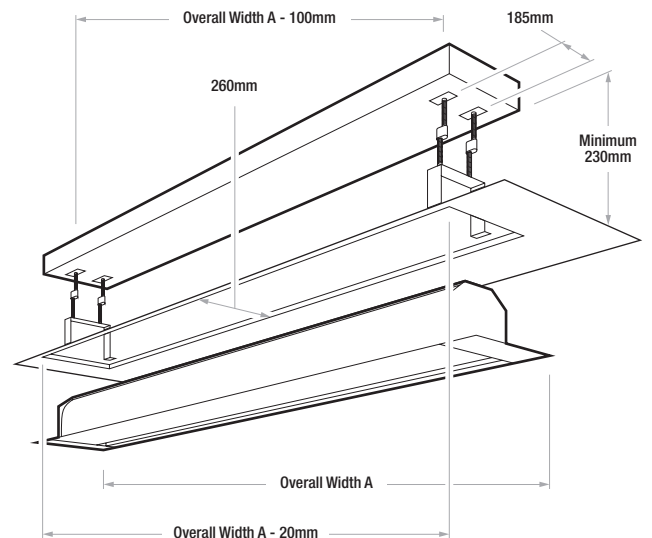

PSS Formats

1:1	1.33:1	1.60:1	1.78:1	2.35:1	2.37:1	2.40:1
	4:3	16:10	16:9	21:9		

Max Inceel Without borders

Aspect ratio	Viewing Width	Viewing Height	Diagonal Inches	Overall Width	Overall Height	Packaging Dimensions	Net Weight	Gross Weight
	C	D	N	A	B	mm	kg	kg
1,00 (1:1)	5000	5000	278	5200	5257	5380X320X290	80	105
	5500	3759	246	5200	4016	5380X320X290	76	101
	6000	4135	271	5700	4392	5880X320X290	84	109
1,33 (4:3)	6000	4511	296	6200	4768	6380X320X290	92	117
	6500	4887	320	6700	5144	6880X320X290	103	123
	5000	3125	232	5200	3382	5380X320X290	74	99
1,6 (16:10)	5500	3438	255	5700	3695	5880X320X290	82	107
	6000	3750	279	6200	4007	6380X320X290	90	115
	6500	4063	302	6700	4320	6880X320X290	101	126
1,78 (16:9)	5000	2809	226	5200	3066	5380X320X290	74	99
	5500	3090	248	5700	3347	5880X320X290	82	107
	6000	3371	271	6200	3628	6380X320X290	90	115
2,35 (21:9)	6500	3652	294	6700	3909	6880X320X290	101	126
	5000	2128	214	5200	2385	5380X320X290	73	98
	5500	2340	235	5700	2597	5880X320X290	81	106
2,37	6000	2532	257	6200	2810	6380X320X290	89	114
	6500	2766	278	6700	3023	6880X320X290	100	125
	5000	2110	214	5200	2367	5380X320X290	73	98
2,39	5500	2321	235	5700	2578	5880X320X290	81	106
	6000	2532	256	6200	2789	6380X320X290	89	114
	6500	2743	278	6700	3000	6880X320X290	100	125
2,40	5000	2092	213	5200	2349	5380X320X290	73	98
	5500	2301	235	5700	2558	5880X320X290	81	106
	6000	2510	256	6200	2767	6380X320X290	89	114
	6500	2720	277	6700	2977	6880X320X290	100	125
	5000	2083	213	5200	2340	5380X320X290	73	98
	5500	2292	235	5700	2549	5880X320X290	81	106
	6000	2500	256	6200	2757	6380X320X290	89	114
	6500	2708	277	6700	2965	6880X320X290	100	125

30 mm lower bar is used on screens with viewing width of 6500 mm

Surface Fireproof Certifications