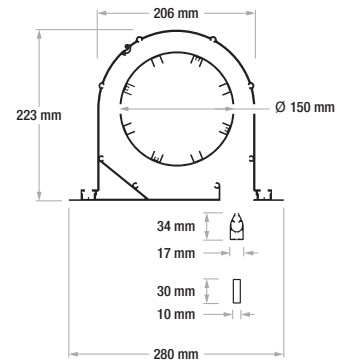

Projection Surfaces (see page 6)

- > VisionWhite
- > VisionAcoustik / VisionMacroAcoustik

Standard Accessories

- > Kit containing eight 50 cm threaded bars for installation with maximum height of 1 m
- > Unipolar switch
- > End plates for closing the plasterboard

PSS Formats

1:1	1.33:1	1.60:1	1.78:1	2.35:1	2.37:1	2.40:1
	4:3	16:10	16:9	21:9		

Max Inceel Without borders

Aspect ratio	Viewing Width	Viewing Height	Diagonal Inches	Overall Width	Overall Height	Packaging Dimensions	Net Weight	Gross Weight
	C	D	N	A	B	mm	kg	kg
1,00 (1:1)	5000	5000	278	5200	5257	5380X320X290	80	105
	5500	3759	246	5200	4016	5380X320X290	76	101
	6000	4135	271	5700	4392	5880X320X290	84	109
1,33 (4:3)	6000	4511	296	6200	4768	6380X320X290	92	117
	6500	4887	320	6700	5144	6880X320X290	103	123
	5000	3125	232	5200	3382	5380X320X290	74	99
1,6 (16:10)	5500	3438	255	5700	3695	5880X320X290	82	107
	6000	3750	279	6200	4007	6380X320X290	90	115
	6500	4063	302	6700	4320	6880X320X290	101	126
1,78 (16:9)	5000	2809	226	5200	3066	5380X320X290	74	99
	5500	3090	248	5700	3347	5880X320X290	82	107
	6000	3371	271	6200	3628	6380X320X290	90	115
2,35 (21:9)	6500	3652	294	6700	3909	6880X320X290	101	126
	5000	2128	214	5200	2385	5380X320X290	73	98
	5500	2340	235	5700	2597	5880X320X290	81	106
2,37	6000	2532	257	6200	2810	6380X320X290	89	114
	6500	2766	278	6700	3023	6880X320X290	100	125
	5000	2110	214	5200	2367	5380X320X290	73	98
2,39	5500	2321	235	5700	2578	5880X320X290	81	106
	6000	2532	256	6200	2789	6380X320X290	89	114
	6500	2743	278	6700	3000	6880X320X290	100	125
2,40	5000	2092	213	5200	2349	5380X320X290	73	98
	5500	2301	235	5700	2558	5880X320X290	81	106
	6000	2510	256	6200	2767	6380X320X290	89	114
	6500	2720	277	6700	2977	6880X320X290	100	125
	5000	2083	213	5200	2340	5380X320X290	73	98
	5500	2292	235	5700	2549	5880X320X290	81	106
	6000	2500	256	6200	2757	6380X320X290	89	114
	6500	2708	277	6700	2965	6880X320X290	100	125